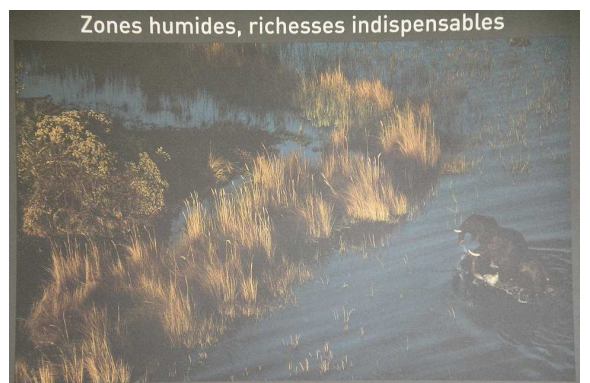

Location Expositions Itinérantes

Exposition :

« LE DEVELOPPEMENT DURABLE, POURQUOI ? » (YANN ARTHUS BERTRAND)

Cette exposition présente les enjeux environnementaux et sociaux du monde d'aujourd'hui qui feront le monde de demain. Ces tableaux sont axés sur le respect de la diversité des hommes et des richesses naturelles.

Contexte : les habitants des pays riches consomment et gaspillent énormément.

DESCRIPTIF TECHNIQUE :

- 22 panneaux, 78 X 58 cm
 - Système de fixation (crochet)
 - Conditionnement :
- 2 caisses (88 X 68 X 19 cm), 25 kg / caisse